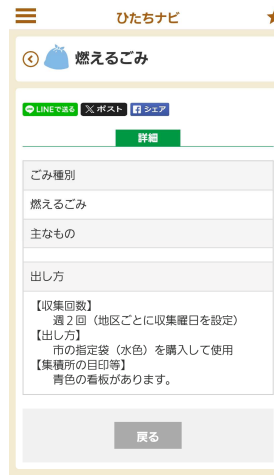

ごみを出す日 ごみの分別方法

を簡単検索

日立市公式 地域情報アプリ

ひたちナビ

ひたちナビなら、ごみの回収日や分別方法をスマートフォン等で確認することができます。

また、防災や子育てなどの市の情報も確認できる便利なアプリです。

ごみカレンダー

お住いの地域別のごみ回収日をカレンダー形式で確認！