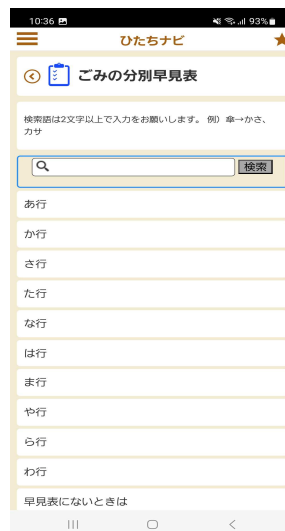

ごみ分別早見表

品目別のごみの捨て方をらくらく検索！